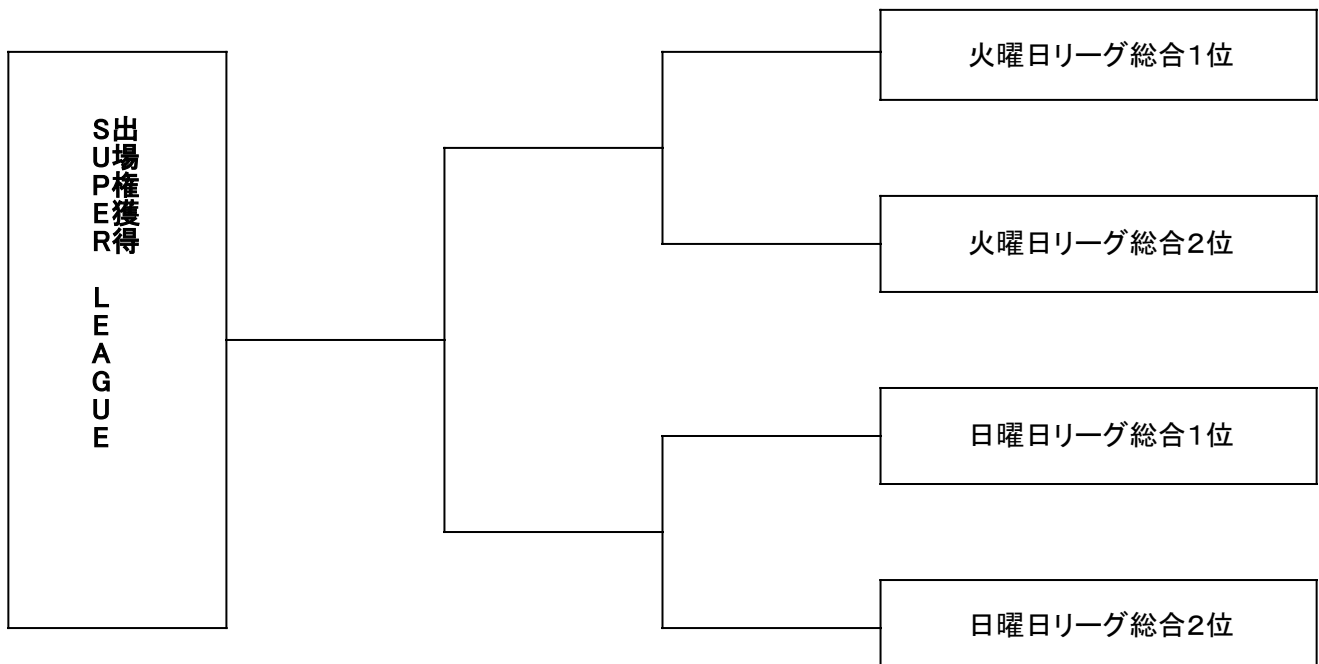

JAPAN LEAGUE CHUBU オンラインリーグプレイオフについて

	1stシーズン	2ndシーズン	3rdシーズン
1位	15pt	15pt	24pt
2位	12pt	12pt	20pt
3位	10pt	10pt	16pt
4位	8pt	8pt	12pt
5位	7pt	7pt	10pt
6位	6pt	6pt	8pt
7位	5pt	5pt	6pt
8位	4pt	4pt	5pt
9位	3pt	3pt	4pt
10位	2pt	2pt	3pt
11位	1pt	1pt	2pt

1st,2ndシーズンは、プレイオフは行いません。

年間総合ポイントで上位2チームがFinal(プレイオフ)に進出します。

優先順位

①総合ポイント ②優勝回数 ③3rdシーズンの順位 ④2ndシーズンの順位

⑤1stシーズンの順位

※同一リーグ内で3シーズン1位だった場合、プレイオフは行いません。